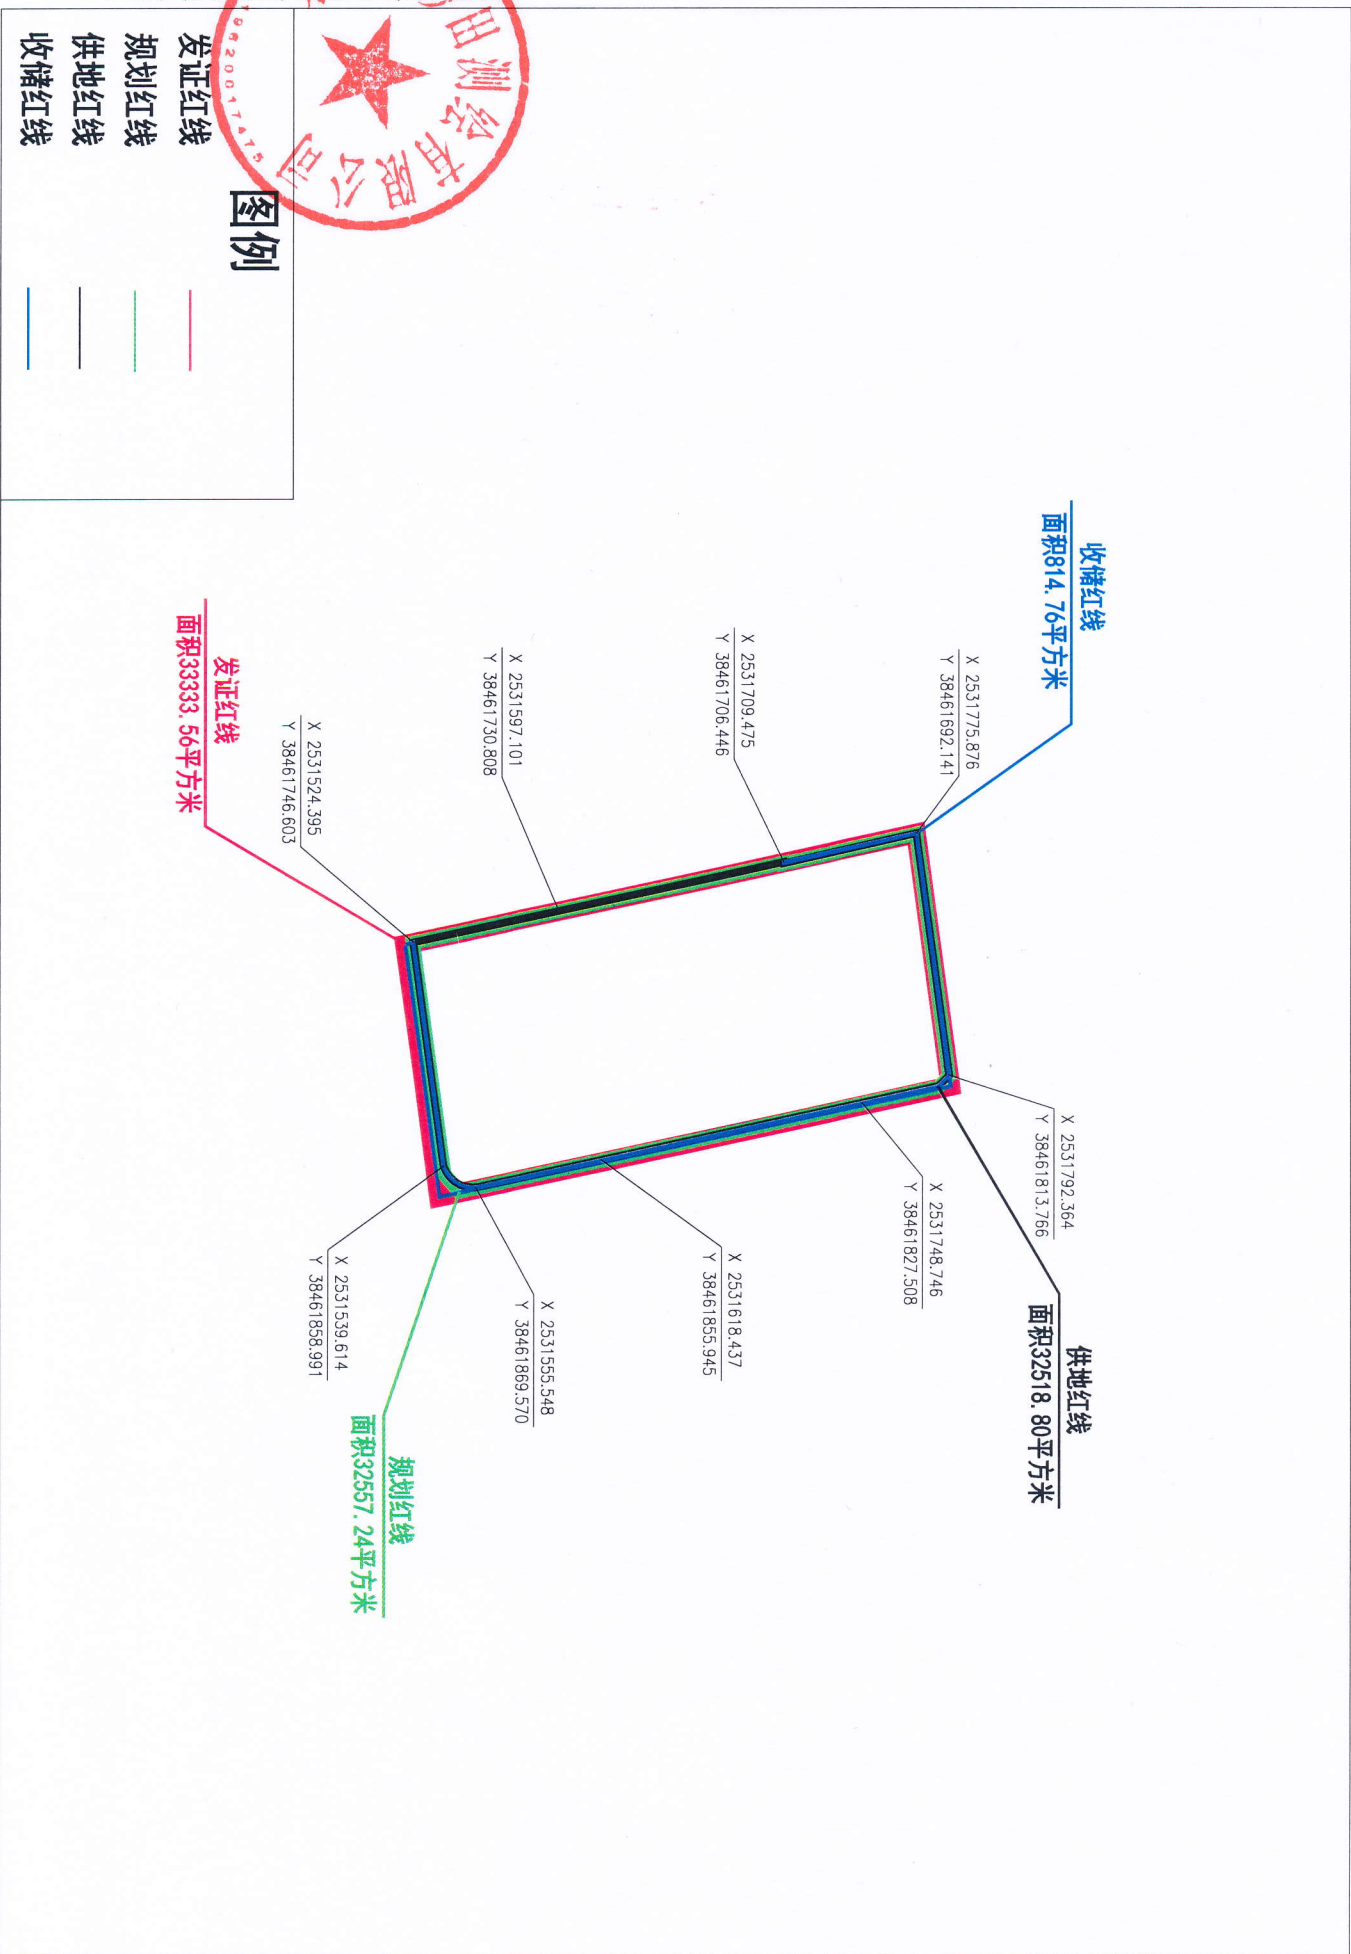

对比图

制图人：袁娇

比例尺 1:500

制图日期：2022年11月24日