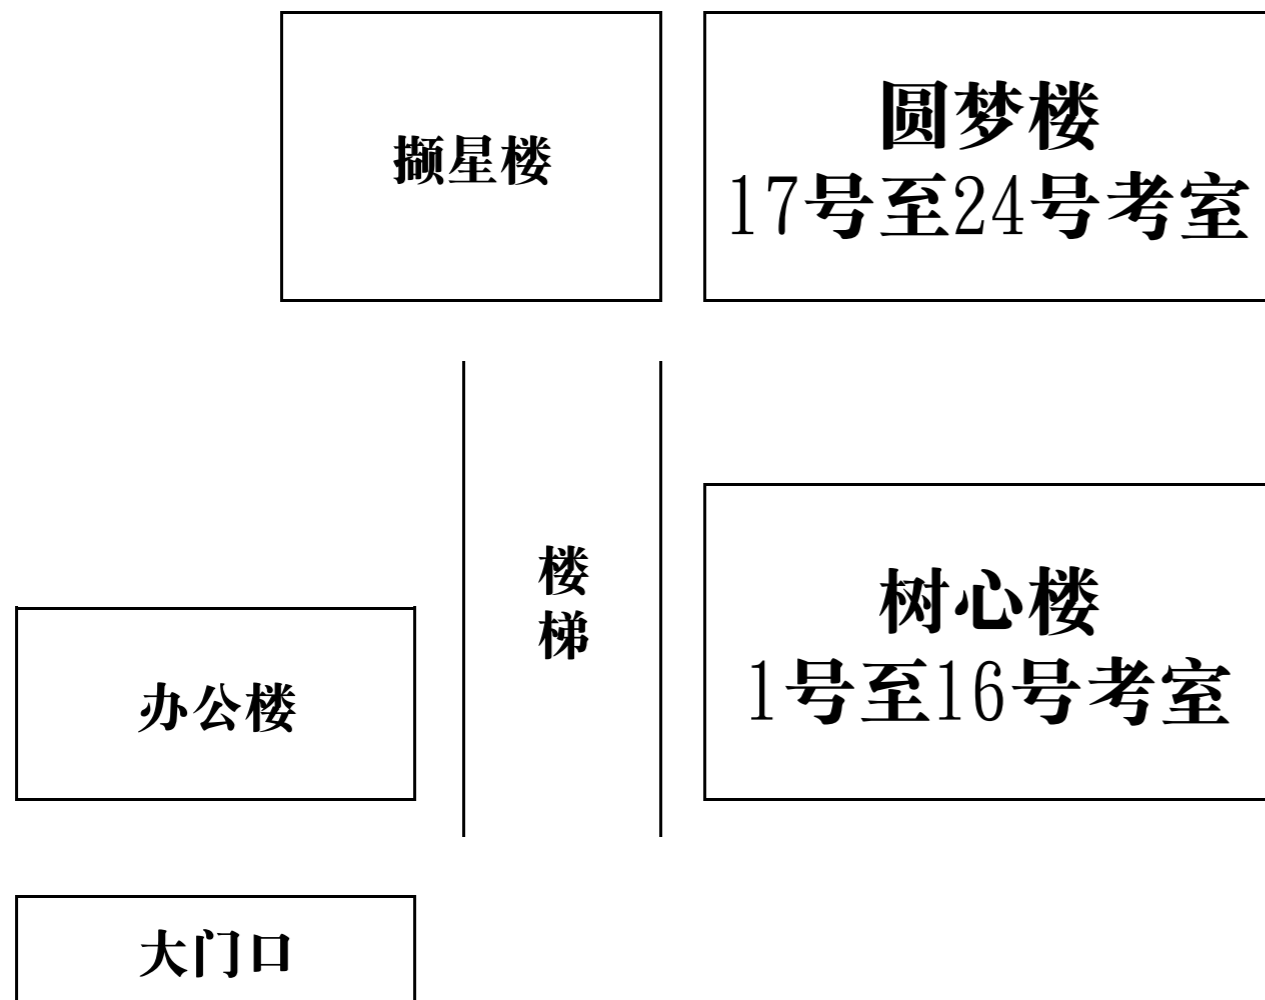

# 谢岗镇2020年上半年公开招聘工作人员笔试考室指引图

**圆梦楼 — 考室分布图**

四楼	17号考室	18号考室	楼道	
三楼	19号考室	20号考室	楼道	
二楼	21号考室	22号考室	楼道	
一楼	23号考室	24号考室	楼道	卫生间

**树心楼 — 考室分布图**

四楼	1号考室	2号考室	楼道	3号考室	4号考室	楼道	卫生间
三楼	5号考室	6号考室	楼道	7号考室	8号考室	楼道	卫生间
二楼	9号考室	10号考室	楼道	11号考室	12号考室	楼道	卫生间
一楼	13号考室	14号考室	楼道	15号考室	16号考室	楼道	卫生间

**笔试地点：东莞市谢岗中学**  
**地址：广东省东莞市谢岗镇育贤路12号**