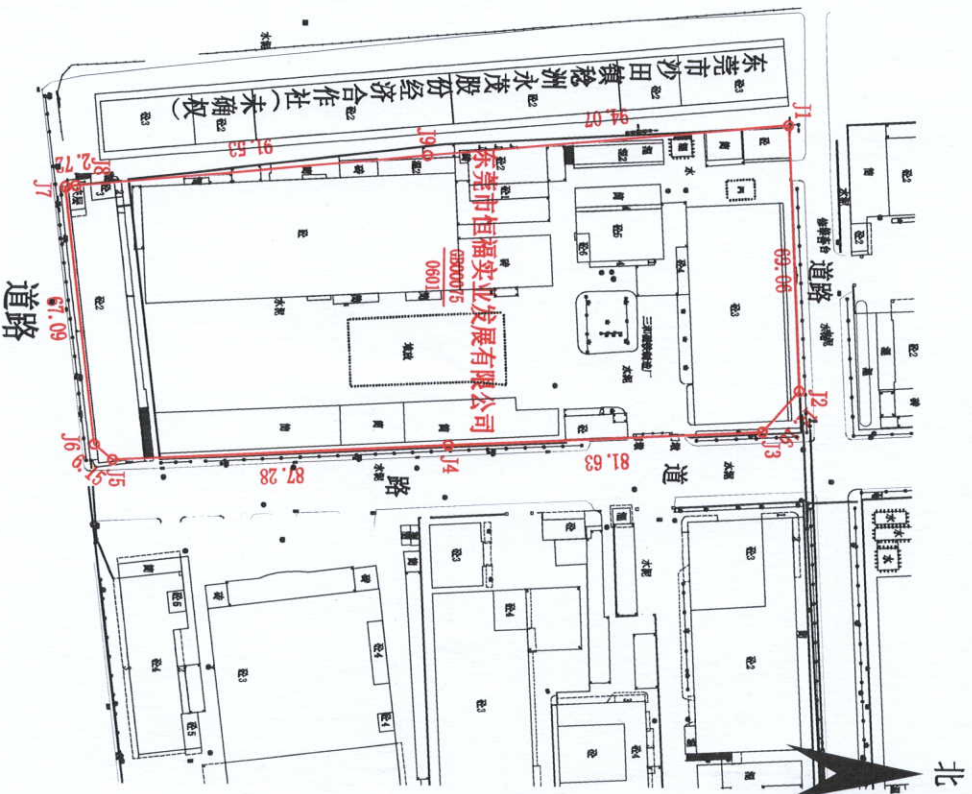

# 宗地图

宗地代码: 441914013001GB00075  
地籍图号: 2528.00-38461.75

权利人: 东莞市恒福实业发展有限公司  
宗地面积: 13905.56m<sup>2</sup>

点号	X坐标	Y坐标	点号	X坐标	Y坐标
J1	2528157.930	38461860.159	J2	2528161.440	38461929.134
J3	2528152.040	38461939.729	J4	2528070.512	38461943.901
J5	2527983.349	38461948.355	J6	2527978.621	38461944.421
J7	2527970.443	38461877.831	J8	2527973.141	38461877.476
J9	2528064.272	38461868.930			

东莞市沙田测绘有限公司出图章  
乙测资字44507410

2000 国家大地坐标系。  
经核对,本表和宗地图的内容与实地相符,无争议。权利人(签名):

绘图日期: 2024年05月31日  
审核日期: 2024年05月31日

比例尺: 1:2020

绘图员: 邓金凤  
审核员: 李江

东莞市沙田测绘有限公司