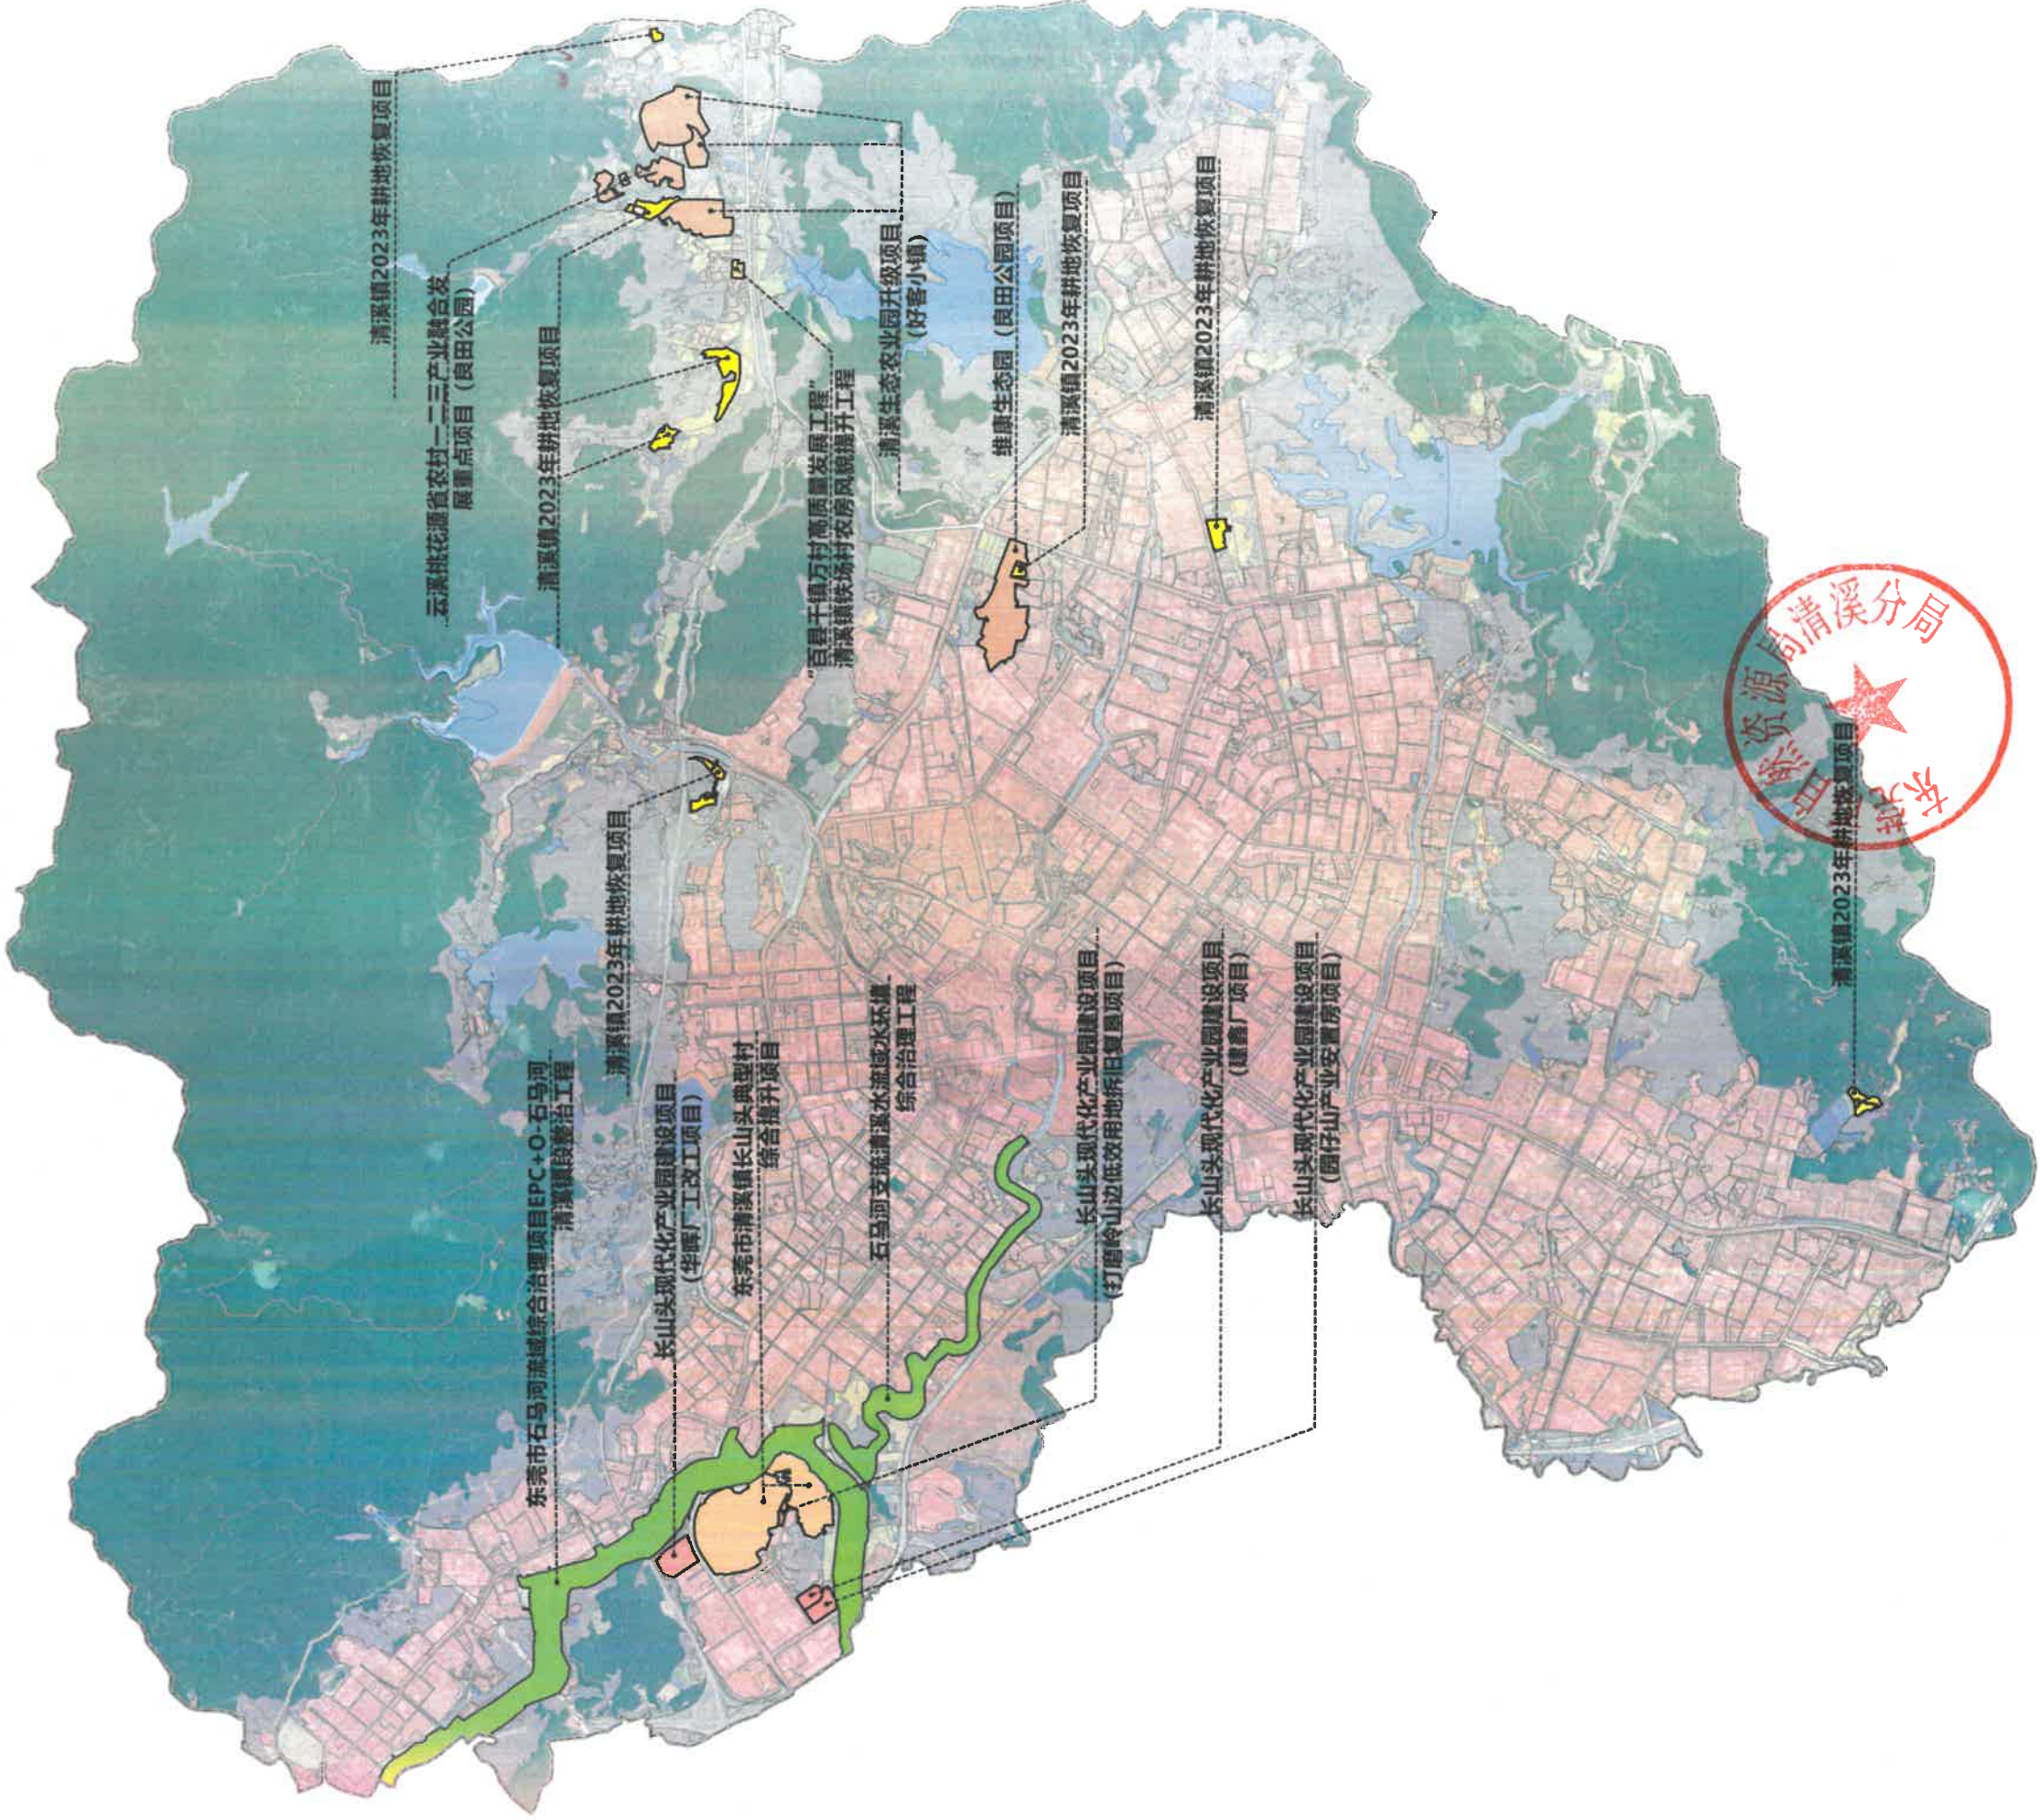

东莞市清溪镇全域土地综合整治实施方案

- 农用地整理项目
- 建设用地整理项目
- 生态保护修复项目
- 乡村风貌提升和历史文化保护项目
- 产业导入
- 项目区域

图例

子项目分布图